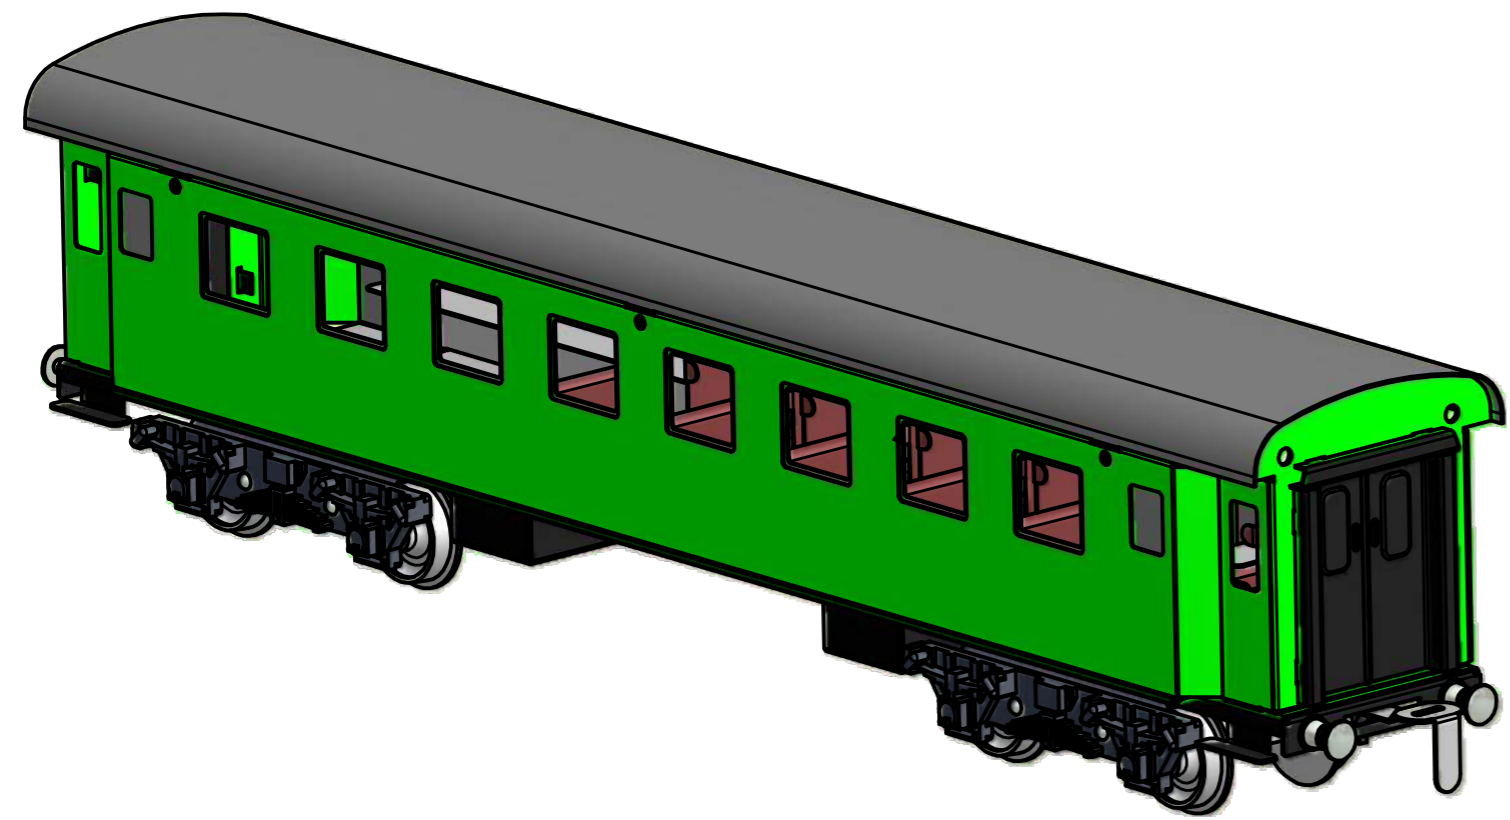

A-A (1 : 1.5)

408,5

Kreslil Ing. Drahozal	Kontroloval Karel Vacek	Schválil Jaromír Kříž	Datum poslední revize 19.9.2022	 
Název výrobku Osobní vůz typ Ca			V2178	
				List 1 / 1